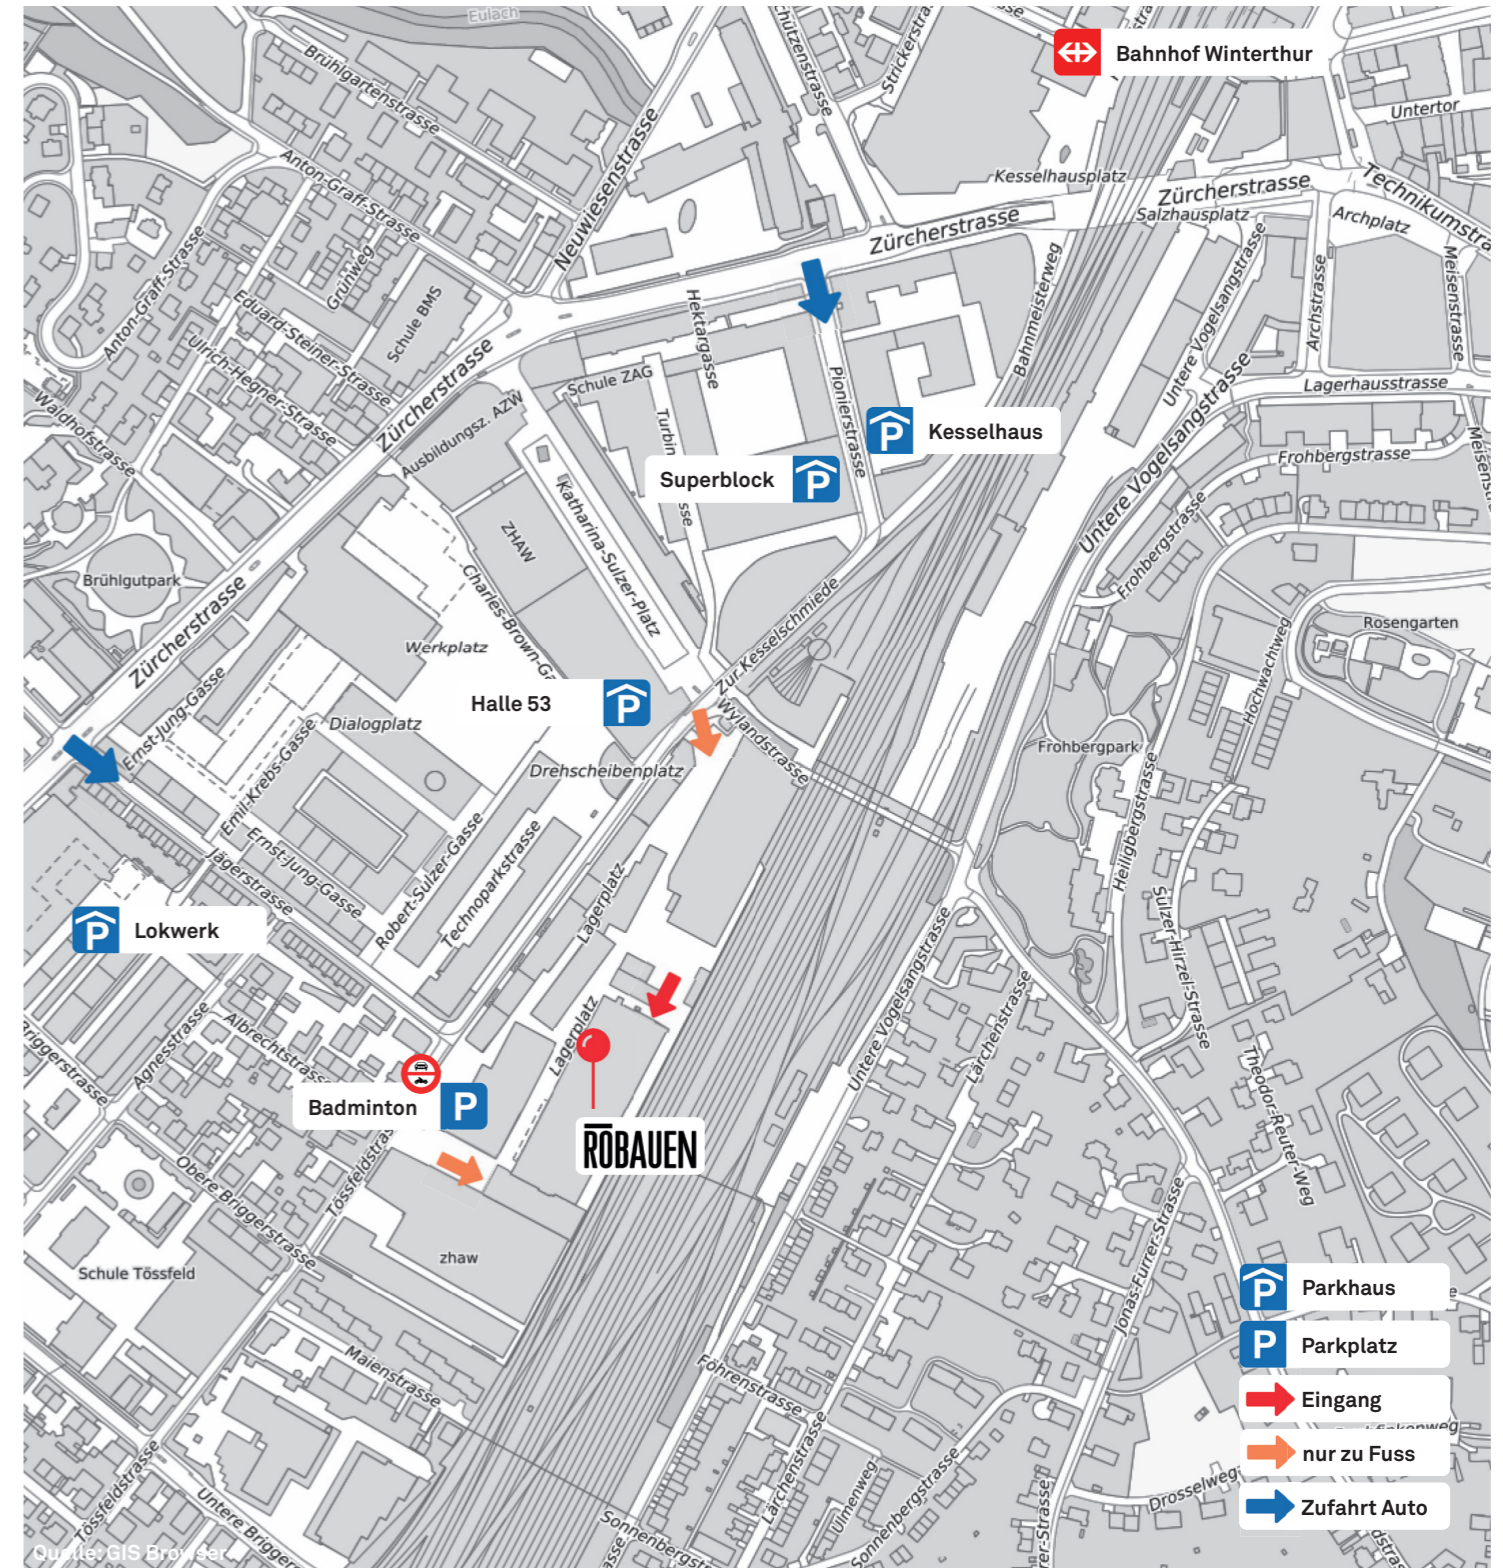

LUFTBILD LAGERPLATZ WINTERTHUR

Öffentlicher Verkehr
Für Reisende mit dem Zug, kann der Lagerplatz vom Hauptbahnhof zu Fuss in knapp 10 Minuten erreicht werden.

Auto
Der Lagerplatz im Herzen von Winterthur ist nahezu autofrei. Parkmöglichkeiten finden sich in unmittelbarer Nähe des Areals.

Ladestationen für Elektrofahrzeuge bei den Parkmöglichkeiten vorhanden. (Parkplatz Badminton)

Büro
Haupteingang Lift B (Beschilderung folgen) > 3. Stock rechts > Raum 33 (ROBAUEN AG)
Der Lift B befindet sich nach der Haupteingangstüre im EG durch den Korridor mit einer grün gestrichenen Wand ungefähr in der Gebäudemitte.

Superblock | AXA

Lockwerk

Badminton

Kesselhaus

Halle 53

Standorte der Parkmöglichkeiten in der Umgebung.

LAGEPLAN UND ZUFAHRT LAGERPLATZ AREAL | ROBAUEN AG

Haupteingang → Lift B (Beschilderung folgen) > 3. Stock rechts > Raum 33 (ROBAUEN AG)
Der Lift B befindet sich nach der Haupteingangstüre im EG durch den Korridor mit einer grün gestrichenen Wand ungefähr in der Gebäudemitte.