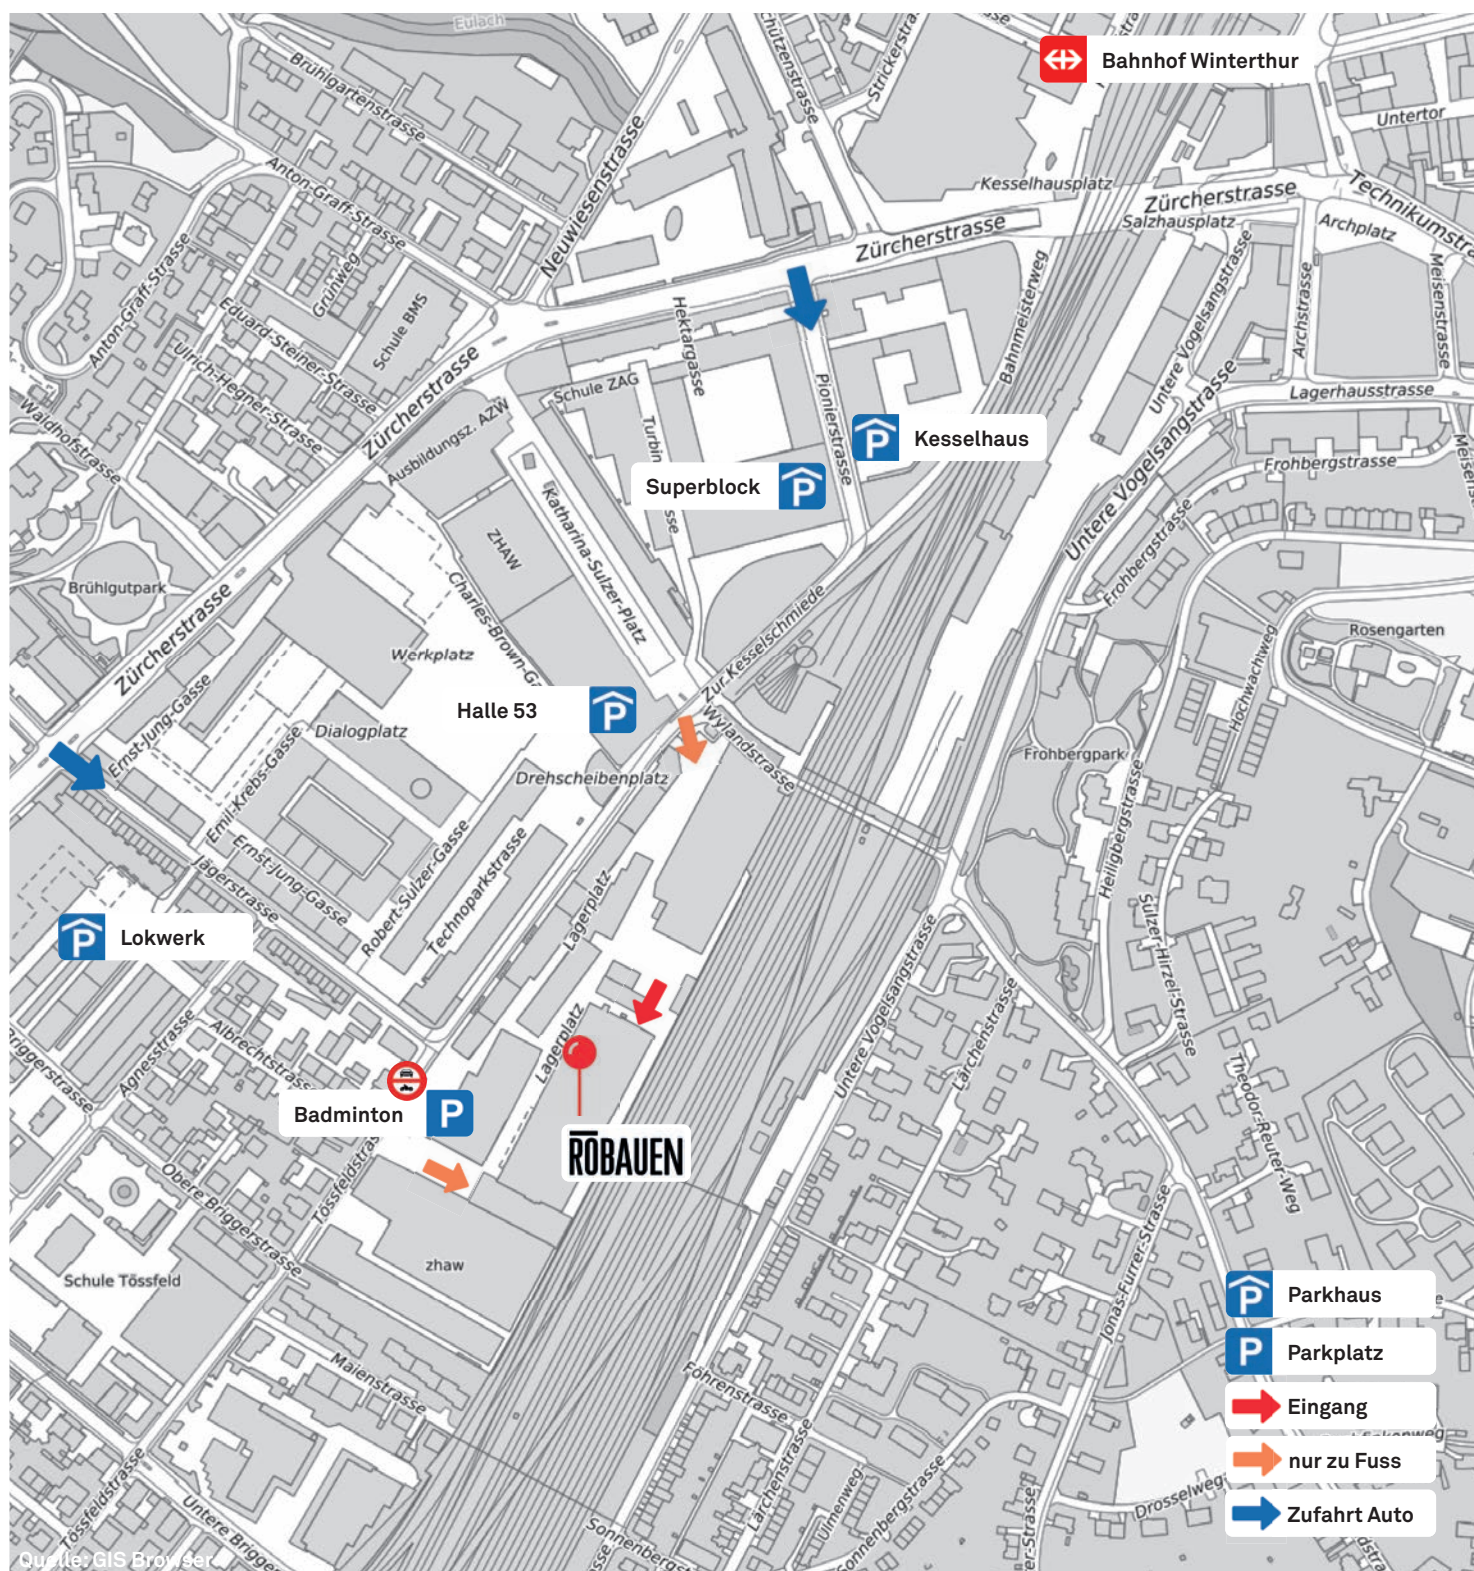

Quelle: Google Maps

LUFTBILD LAGERPLATZ WINTERTHUR

Öffentlicher Verkehr

Für Reisende mit dem Zug, kann der Lagerplatz vom Hauptbahnhof zu Fuss in knapp 10 Minuten erreicht werden.

Auto

Der Lagerplatz im Herzen von Winterthur ist nahezu autofrei. Parkmöglichkeiten finden sich in unmittelbarer Nähe des Areals.

Ladestationen für Elektrofahrzeuge bei den Parkmöglichkeiten vorhanden. (Parkplatz Badminton)

Büro

Haupteingang Lift B (Beschilderung folgen) > 3. Stock rechts > Raum 33 (ROBAUEN AG)

Der Lift B befindet sich nach der Haupteingangstüre im EG durch den Korridor mit einer grün gestrichenen Wand ungefähr in der Gebäudemitte.

Superblock | AXA

Lockwerk

Badminton

Kesselhaus

Halle 53

Standorte der Parkmöglichkeiten in der Umgebung.

LAGEPLAN UND ZUFAHRT LAGERPLATZ AREAL | ROBAUEN AG

Haupteingang **Lift B (Beschilderung folgen) > 3. Stock rechts > Raum 33 (ROBAUEN AG)**
 Der Lift B befindet sich nach der Haupteingangstüre im EG durch den Korridor mit einer grün gestrichenen Wand ungefähr in der Gebäudemitte.